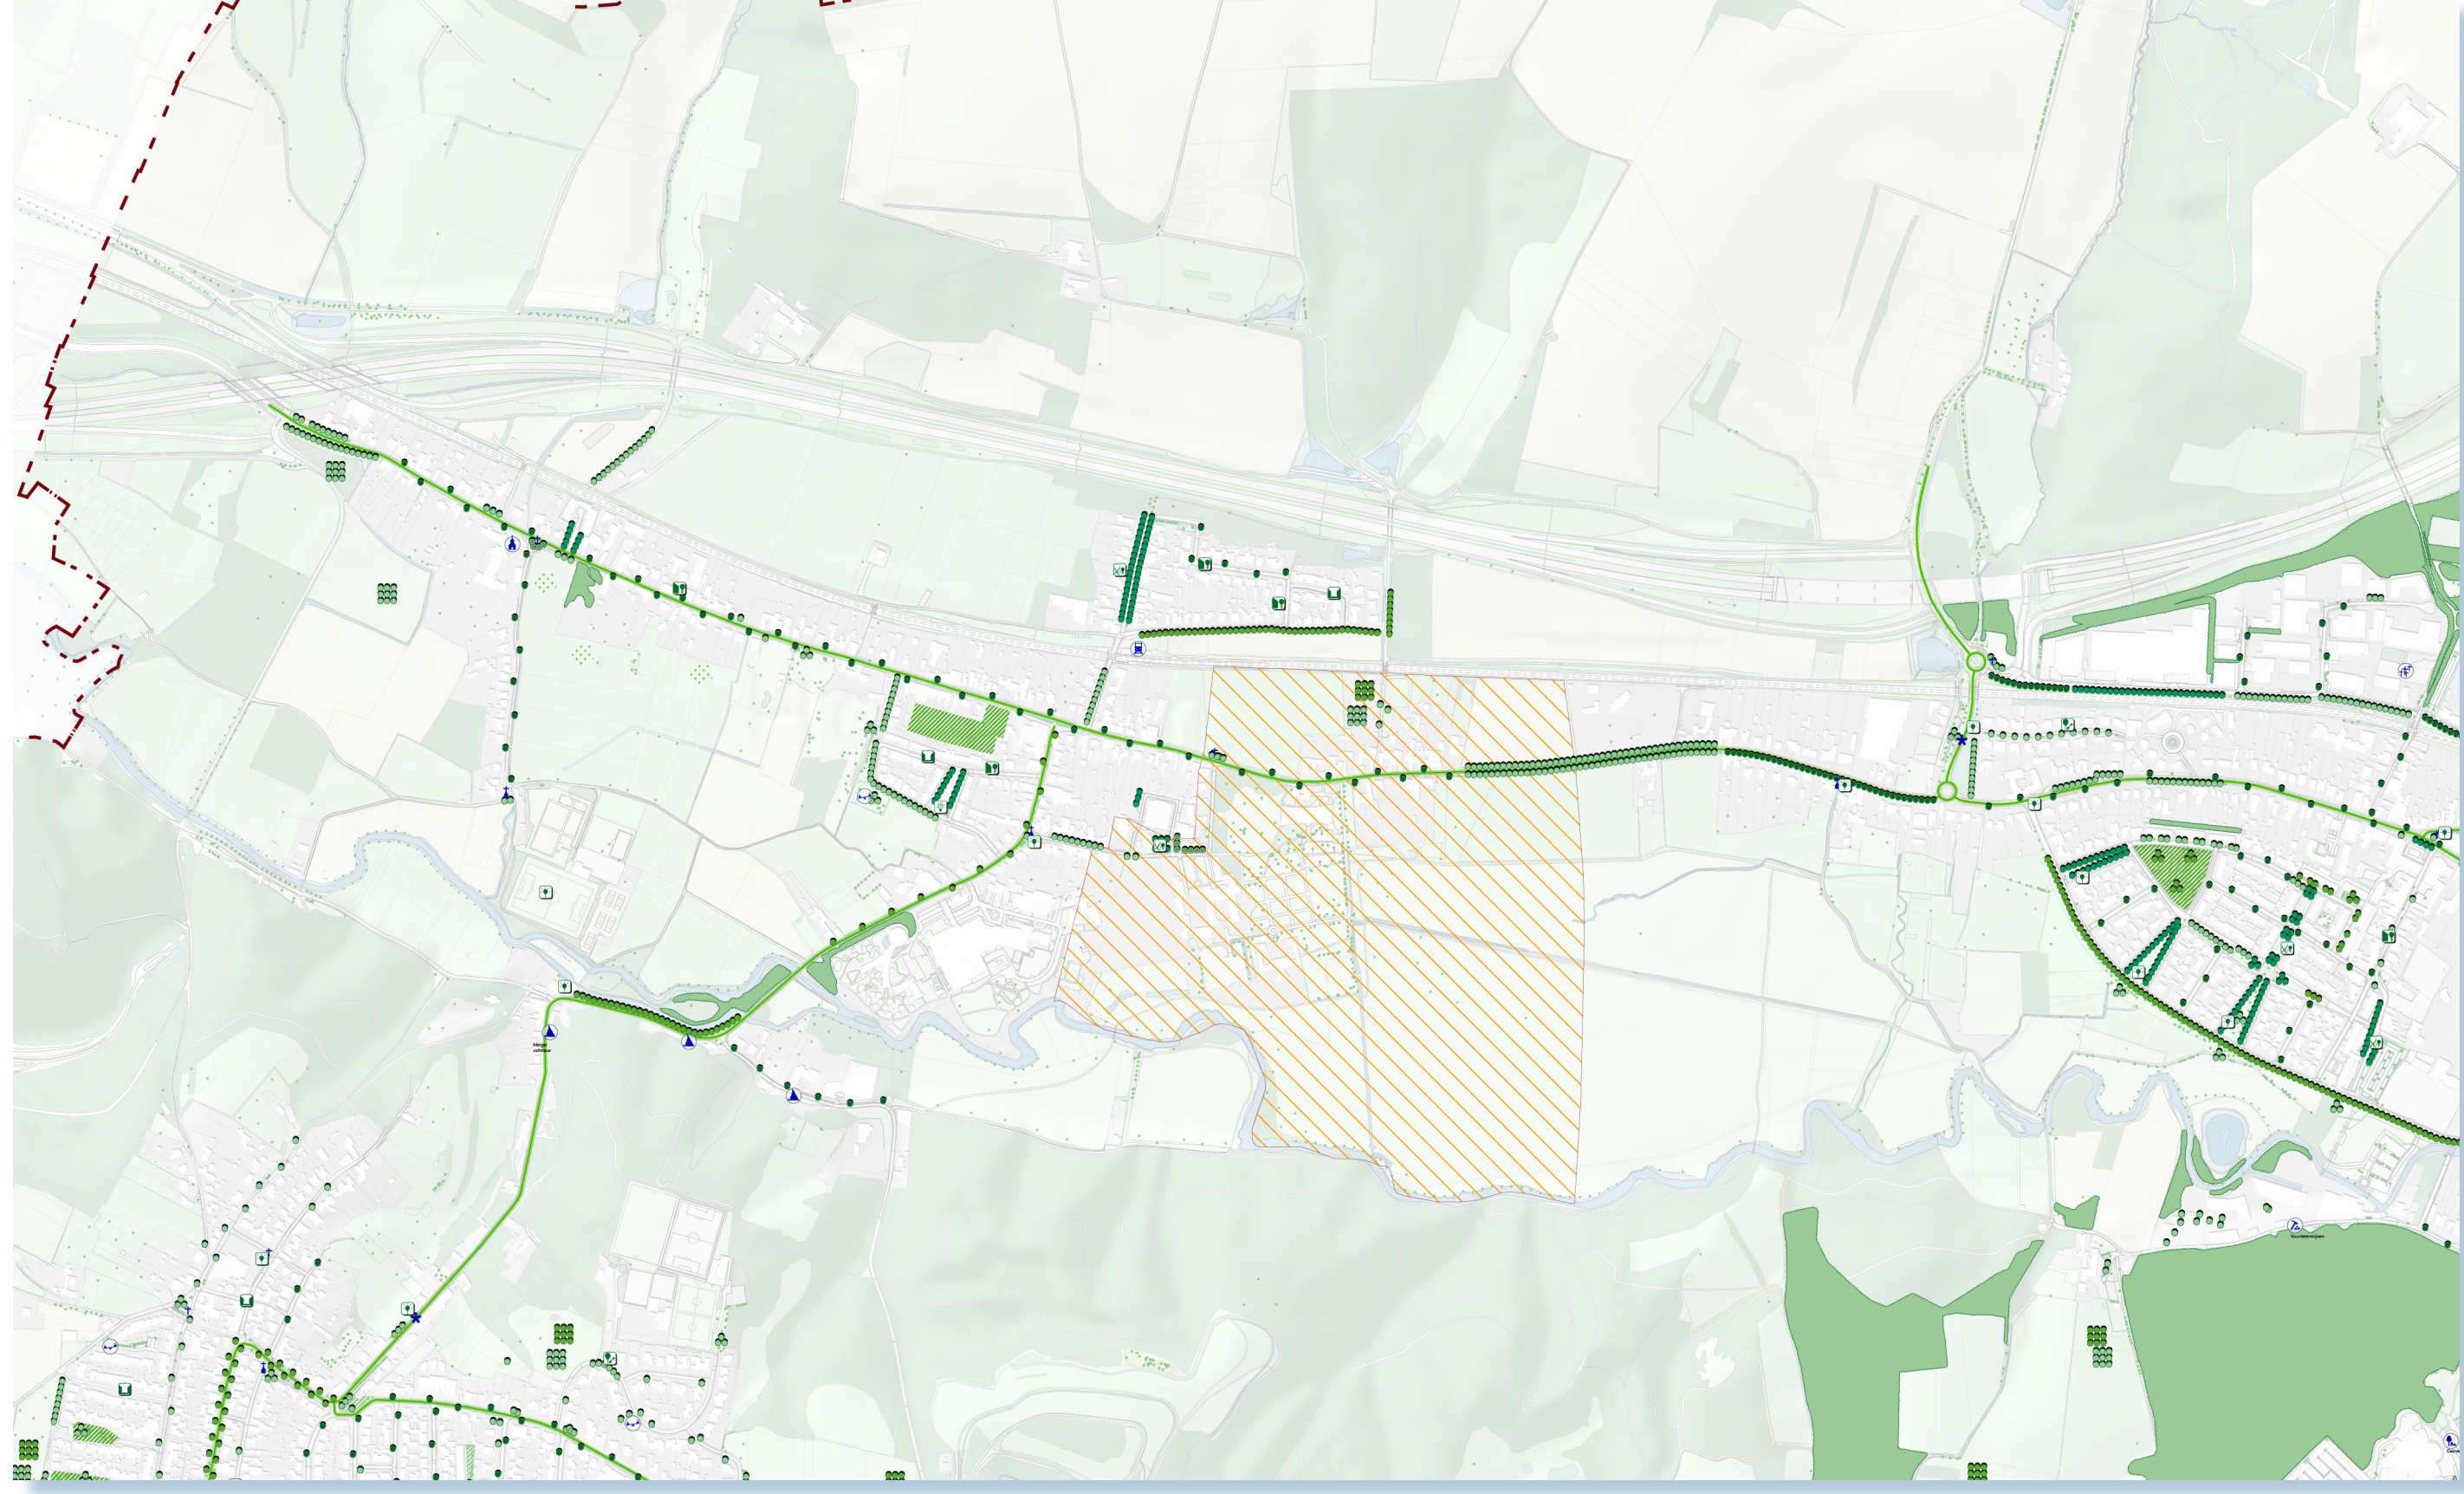

Belangrijk:
- Voor de legenda van de kaarten: zie poster 4
- De beelden geven ambities weer voor het openbaar groen en bomen voor de komende 20 jaar.