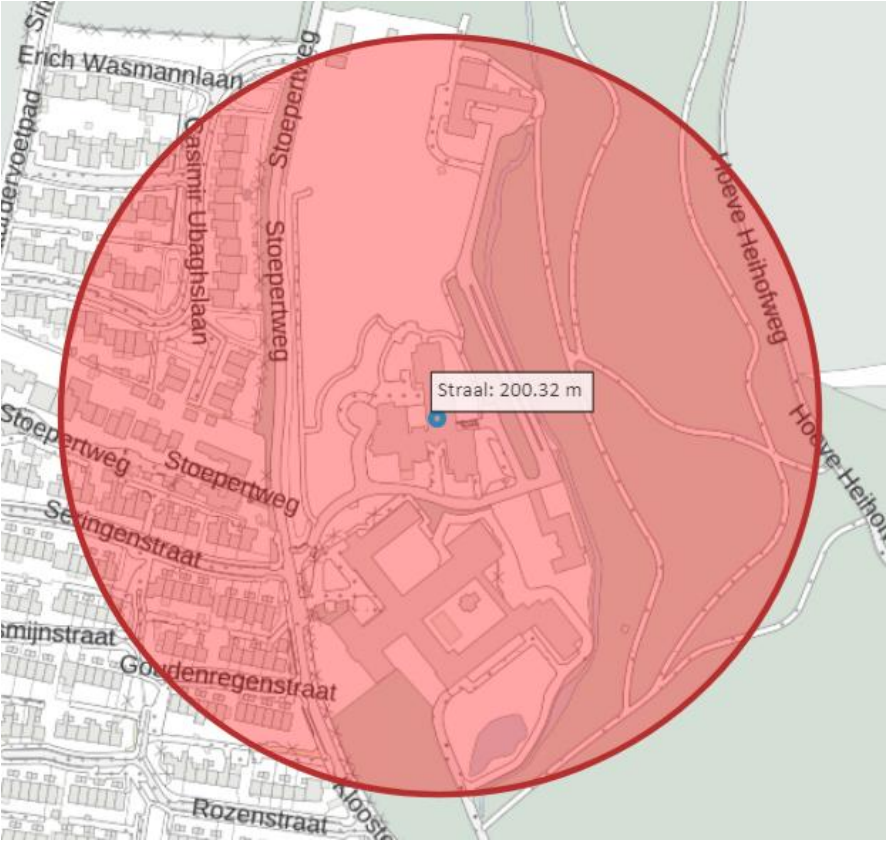

Putweg 1 – Houthem

Onderstestraat 29 – Houthem

Wolfsdriesweg 7 – Berg & terblijt

Valkenburgerstraat 114 – Berg & terblijt

Rijksweg 65

Kloosterweg 34

Broekhem 95

Cauberg 19 & Daalhemerweg 84 - Valkenburg

Wethouder Paulssenlaan 8 – Valkenburg

Oosterbeemd 24 –Valkenburg

Burgemeester Henssingel 2 - Valkenburg

Hoogbeek 12

Natura 2000 gebied