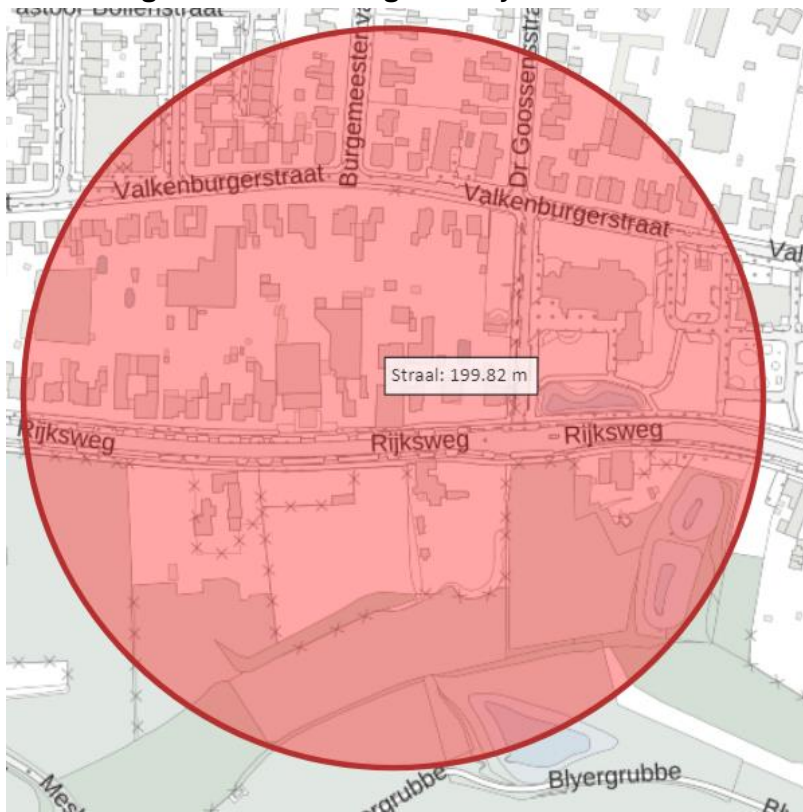

Putweg 1 – Houthem

Onderstestraat 29 – Houthem

Wolfsdriesweg 7 – Berg & terblijt

Valkenburgerstraat 114 – Berg & terblijt

Rijksweg 65

Kloosterweg 34

Broekhem 95

Cauberg 19 & Daalhemerweg 84 - Valkenburg

Wethouder Paulssenlaan 8 – Valkenburg

Oosterbeemd 24 –Valkenburg

Burgemeester Henssingel 2 - Valkenburg

Hoogbeek 12

Natura 2000 gebied