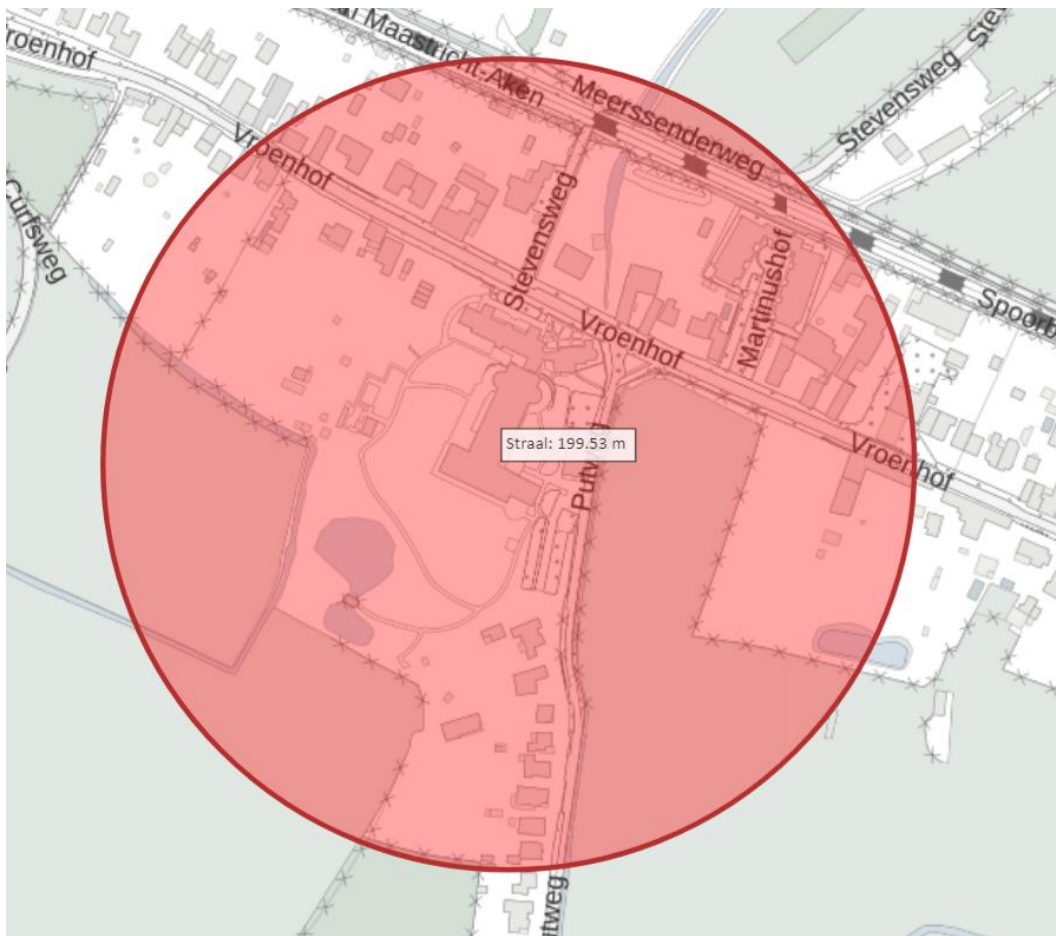

Putweg 1 – Houthem

Onderstestraat 29 – Houthem

Wolfsdriesweg 7 – Berg & terblijt

Valkenburgerstraat 114 – Berg & terblijt

Rijksweg 65

Kloosterweg 34

Broekhem 95

Cauberg 19 & Daalhemerweg 84 - Valkenburg

Wethouder Paulssenlaan 8 – Valkenburg

Oosterbeemd 24 –Valkenburg

Burgemeester Henssingel 2 - Valkenburg

Hoogbeek 12

Natura 2000 gebied