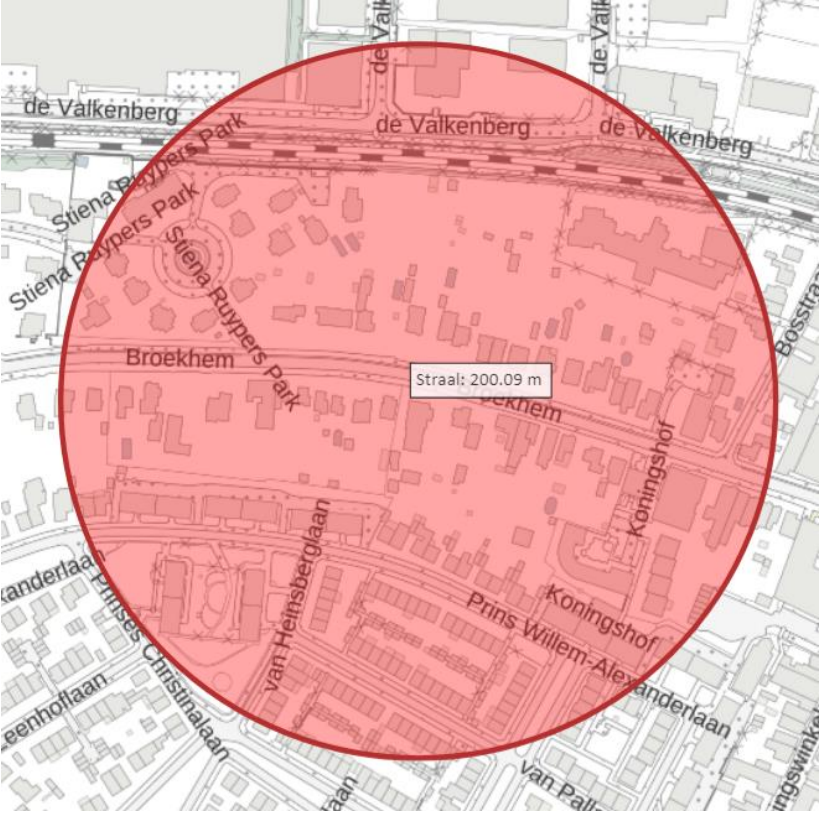

Putweg 1 – Houthem

Onderstestraat 29 – Houthem

Wolfsdriesweg 7 – Berg & terblijt

Valkenburgerstraat 114 – Berg & terblijt

Rijksweg 65

Kloosterweg 34

Broekhem 95

Cauberg 19 & Daalhemerweg 84 - Valkenburg

Wethouder Paulssenlaan 8 – Valkenburg

Oosterbeemd 24 –Valkenburg

Burgemeester Henssingel 2 - Valkenburg

Hoogbeek 12

Natura 2000 gebied