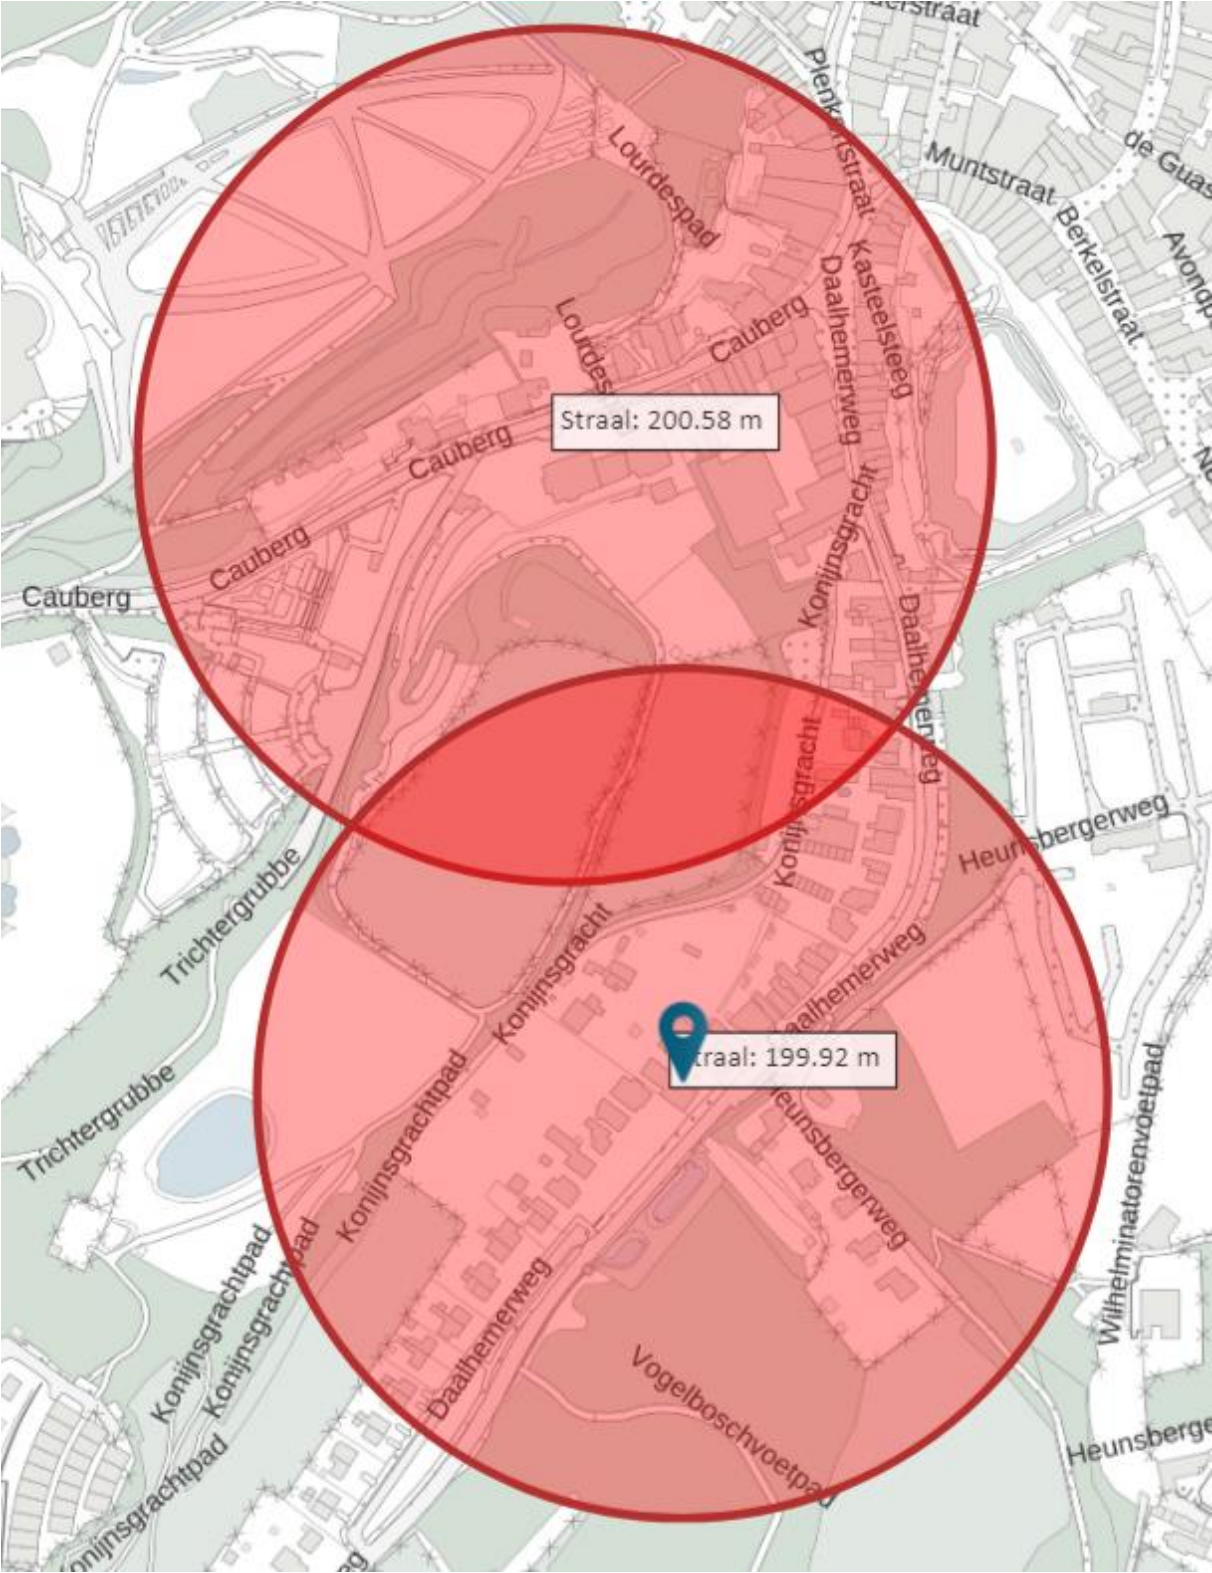

Putweg 1 – Houthem

Onderstestraat 29 – Houthem

Wolfsdriesweg 7 – Berg & terblijt

Valkenburgerstraat 114 – Berg & terblijt

Rijksweg 65

Kloosterweg 34

Broekhem 95

Cauberg 19 & Daalhemerweg 84 - Valkenburg

Wethouder Paulssenlaan 8 – Valkenburg

Oosterbeemd 24 –Valkenburg

Burgemeester Henssingel 2 - Valkenburg

Hoogbeek 12

Natura 2000 gebied