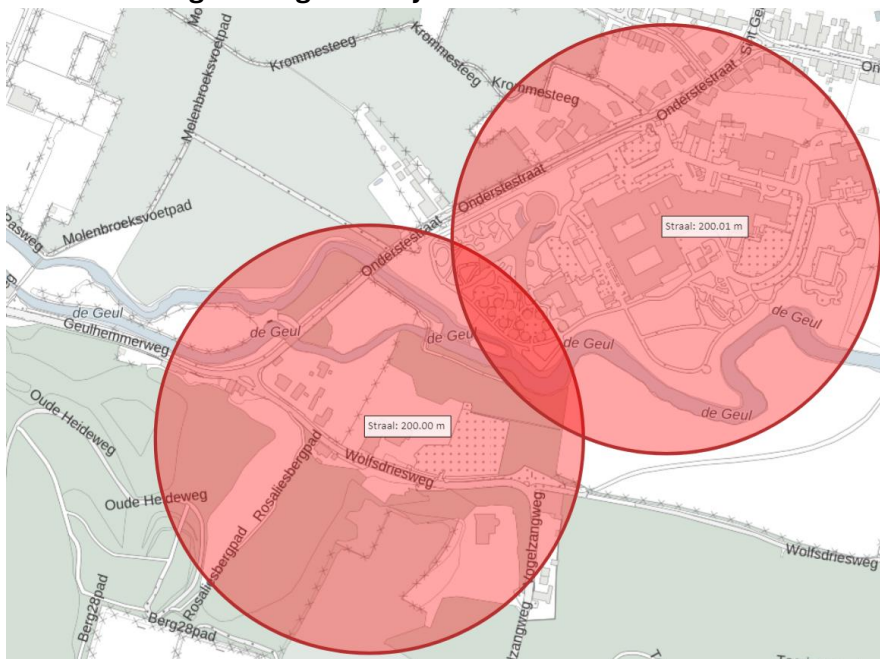

Putweg 1 – Houthem

Onderstestraat 29 – Houthem

Wolfsdriesweg 7 – Berg & terblijt

Valkenburgerstraat 114 – Berg & terblijt

Rijksweg 65

Kloosterweg 34

Broekhem 95

Cauberg 19 & Daalhemerweg 84 - Valkenburg

Wethouder Paulssenlaan 8 – Valkenburg

Oosterbeemd 24 –Valkenburg

Burgemeester Henssingel 2 - Valkenburg

Hoogbeek 12

Natura 2000 gebied