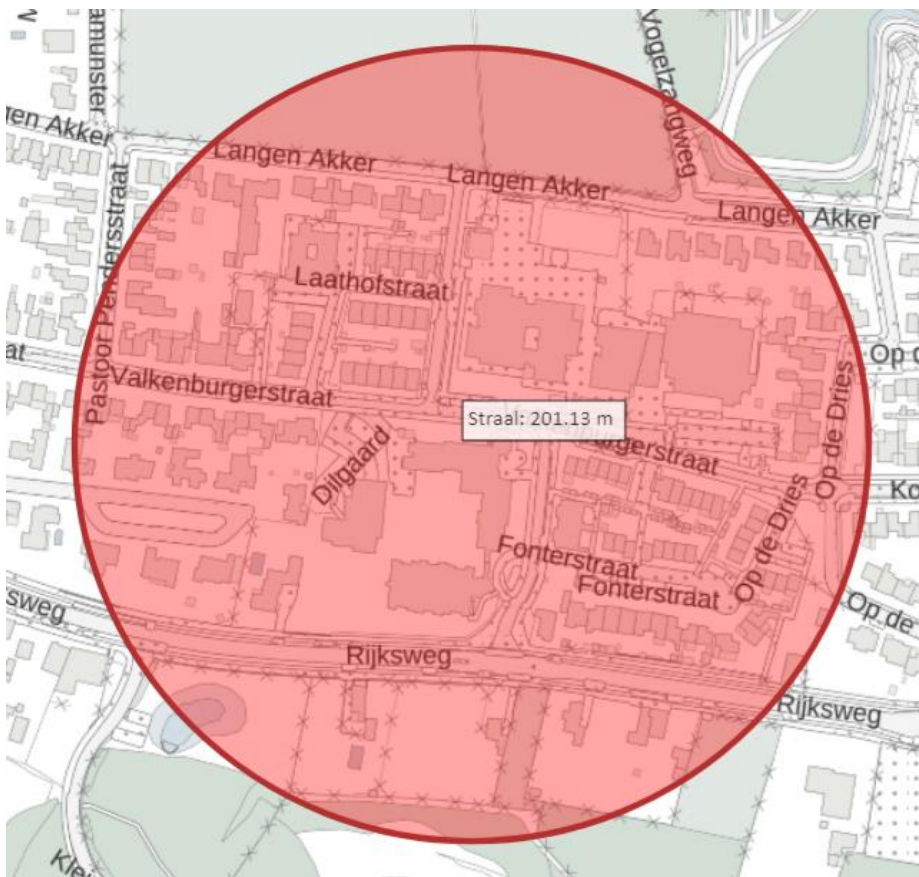

Putweg 1 – Houthem

Onderstestraat 29 – Houthem

Wolfsdriesweg 7 – Berg & terblijt

Valkenburgerstraat 114 – Berg & terblijt

Rijksweg 65

Kloosterweg 34

Broekhem 95

Cauberg 19 & Daalhemerweg 84 - Valkenburg

Wethouder Paulssenlaan 8 – Valkenburg

Oosterbeemd 24 –Valkenburg

Burgemeester Henssingel 2 - Valkenburg

Hoogbeek 12

Natura 2000 gebied