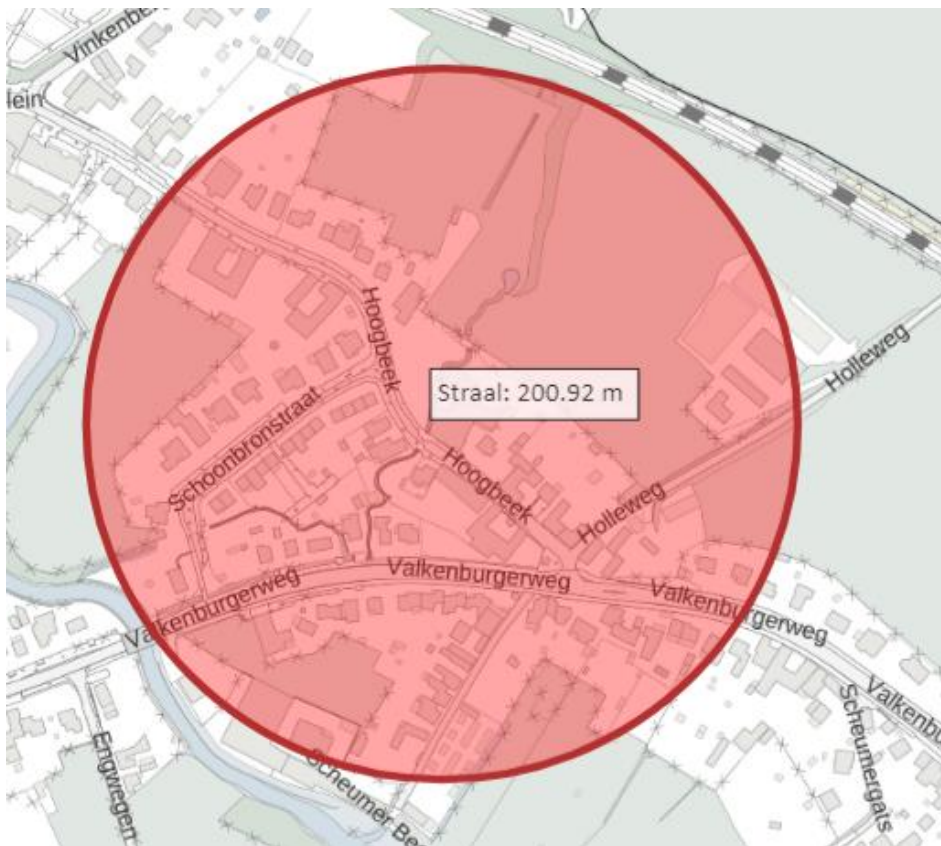

Putweg 1 – Houthem

Onderstestraat 29 – Houthem

Wolfsdriesweg 7 – Berg & terblijt

Valkenburgerstraat 114 – Berg & terblijt

Rijksweg 65

Kloosterweg 34

Broekhem 95

Cauberg 19 & Daalhemerweg 84 - Valkenburg

Wethouder Paulssenlaan 8 – Valkenburg

Oosterbeemd 24 –Valkenburg

Burgemeester Henssingel 2 - Valkenburg

Hoogbeek 12

Natura 2000 gebied