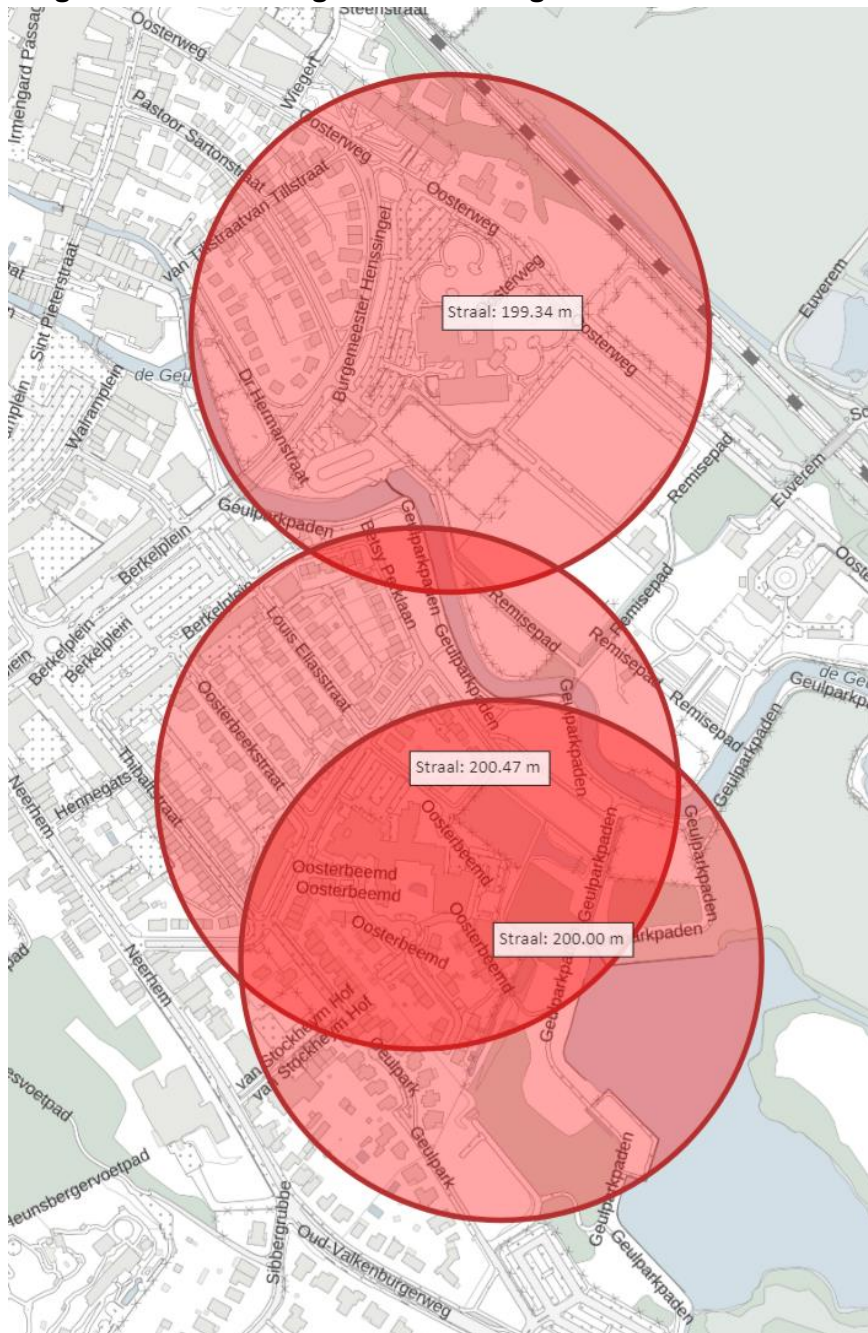

Putweg 1 – Houthem

Onderstestraat 29 – Houthem

Wolfsdriesweg 7 – Berg & terblijt

Valkenburgerstraat 114 – Berg & terblijt

Rijksweg 65

Kloosterweg 34

Broekhem 95

Cauberg 19 & Daalhemerweg 84 - Valkenburg

Wethouder Paulssenlaan 8 – Valkenburg

Oosterbeemd 24 –Valkenburg

Burgemeester Henssingel 2 - Valkenburg

Hoogbeek 12

Natura 2000 gebied