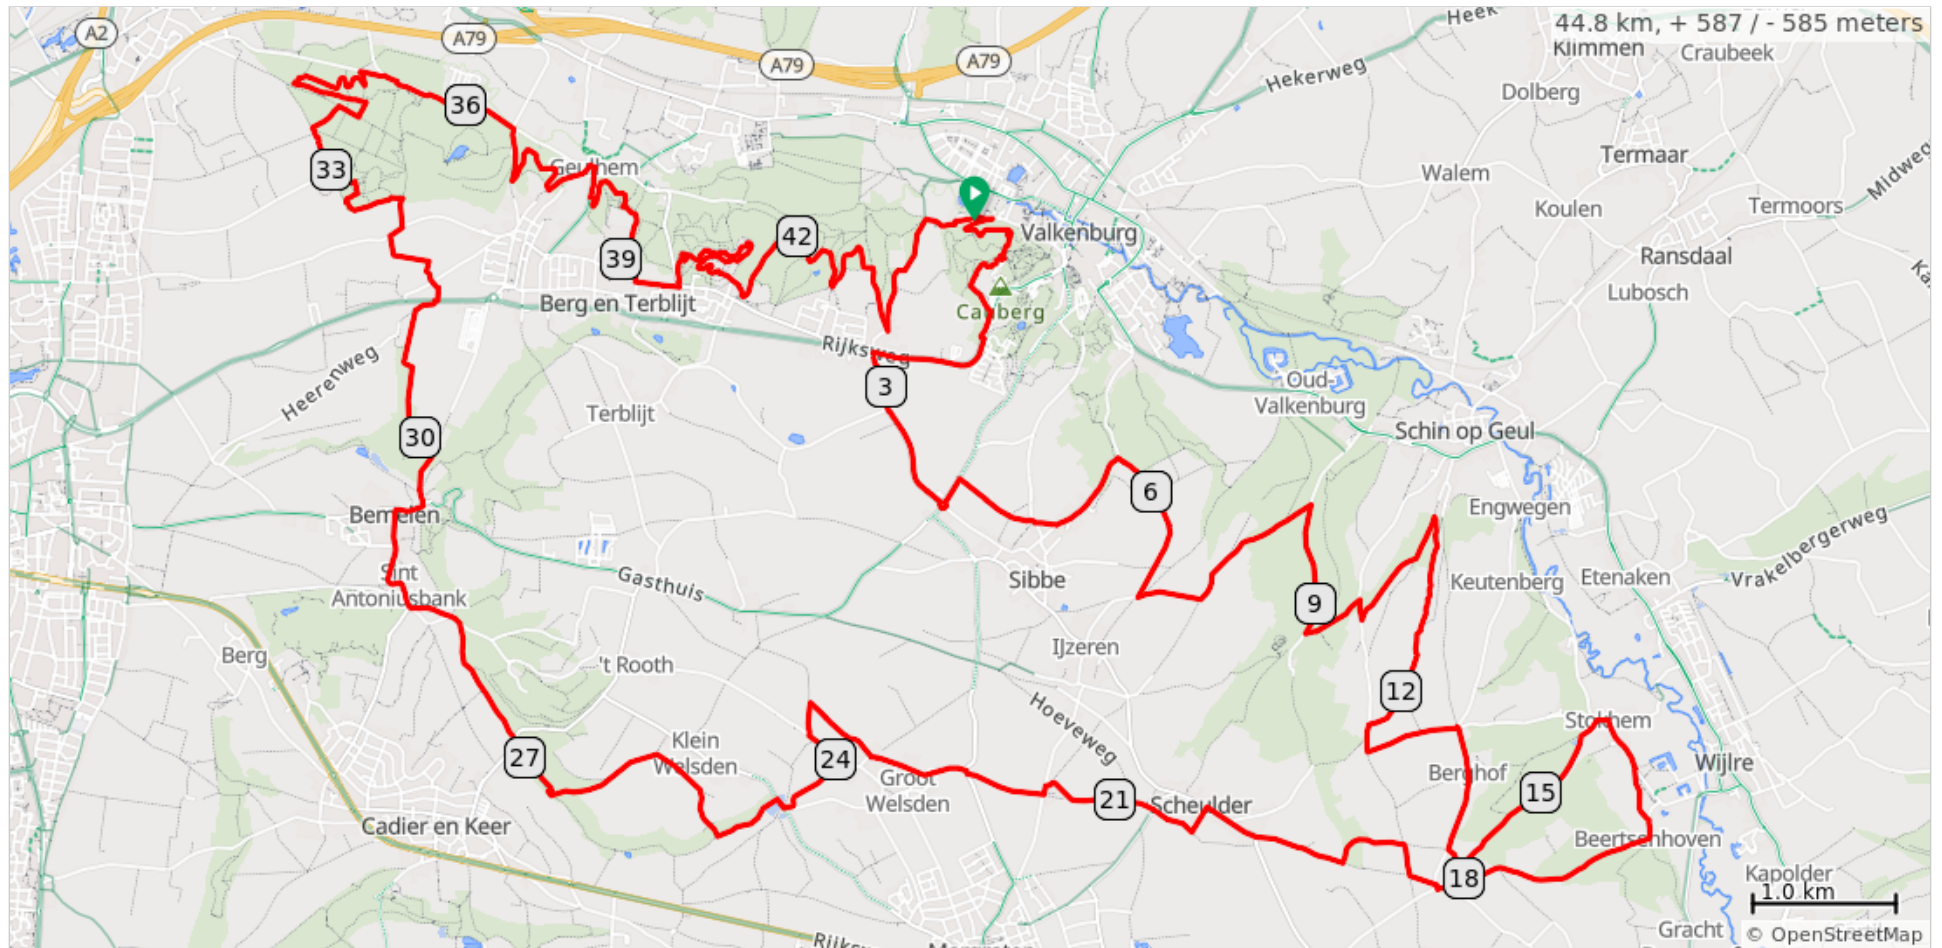

BBT2023-45KM

BBT2023-45KM

Num	Dist	Prev	Type	Note	Next
1.	0.0	0.0	📍	Start of route	3.9
2.	3.9	3.9	➔	Rechts af	0.0
3.	3.9	0.0	←	Linksaf	0.0
4.	4.0	0.0	←	Linksaf	0.0
5.	4.0	0.0	←	Linksaf	0.0
6.	4.0	0.0	←	Linksaf	0.0
7.	4.0	0.0	➔	Rechts af naar Daalhemerweg	0.2
8.	4.2	0.2	➔	Rechts af	0.6
9.	4.8	0.6	↗	Houd rechts aan naar Hemelrijkstraat	0.0

4.8 kilometers. +93/-21 meters

Num	Dist	Prev	Type	Note	Next
10.	4.8	0.0	←	Linksaf naar Torenweg	0.2
11.	5.0	0.2	←	Linksaf naar Bergstraat	0.6
12.	5.6	0.6	➔	Rechts af naar IJzeren Koeweg	17.3
13.	22.9	17.3	➔	Rechts af	0.6
14.	23.5	0.6	↙	Ga linksaf naar Sleijpeberg	0.2

18.6 kilometers. +233/-238 meters

Num	Dist	Prev	Type	Note	Next
15.	23.7	0.2	←	Linksaf naar Hareweg	0.3
16.	24.0	0.3	↘	Ga rechtsaf naar Groot Welsderweg	0.5
17.	24.5	0.5	➔	Rechts af naar Klein Welsden	3.6
18.	28.1	3.6	↙	Houd links aan naar Op de Kuiper	0.1

4.6 kilometers. +33/-74 meters

Num	Dist	Prev	Type	Note	Next
19.	28.2	0.1	↑	Blijf op Op de Kuiper	0.3
20.	28.5	0.3	↗	Houd rechts aan naar Rooterweg	0.0
21.	28.5	0.0	↗	Houd rechts aan naar Sint Antoniusbank	0.7