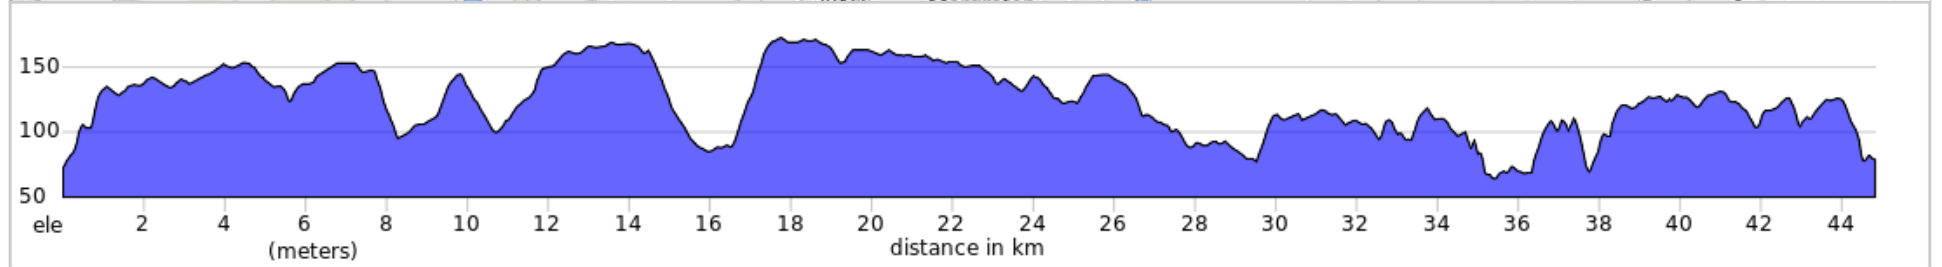

BBT2023-45KM

BBT2023-45KM

Num	Dist	Prev	Type	Note	Next
1.	0.0	0.0	📍	Start of route	3.9
2.	3.9	3.9	➔	Rechts af	0.0
3.	3.9	0.0	←	Linksaf	0.0
4.	4.0	0.0	←	Linksaf	0.0
5.	4.0	0.0	←	Linksaf	0.0
6.	4.0	0.0	←	Linksaf	0.0
7.	4.0	0.0	➔	Rechts af naar Daalhemerweg	0.2
8.	4.2	0.2	➔	Rechts af	0.6
9.	4.8	0.6	↗	Houd rechts aan naar Hemelrijkstraat	0.0

4.8 kilometers. +93/-21 meters

Num	Dist	Prev	Type	Note	Next
10.	4.8	0.0	←	Linksaf naar Torenweg	0.2
11.	5.0	0.2	←	Linksaf naar Bergstraat	0.6
12.	5.6	0.6	➔	Rechts af naar IJzeren Koeweg	17.3
13.	22.9	17.3	➔	Rechts af	0.6
14.	23.5	0.6	↙	Ga linksaf naar Sleijpeberg	0.2

18.6 kilometers. +233/-238 meters

Num	Dist	Prev	Type	Note	Next
15.	23.7	0.2	←	Linksaf naar Hareweg	0.3
16.	24.0	0.3	↘	Ga rechtsaf naar Groot Welsderweg	0.5
17.	24.5	0.5	➔	Rechts af naar Klein Welsden	3.6
18.	28.1	3.6	↙	Houd links aan naar Op de Kuiper	0.1

4.6 kilometers. +33/-74 meters

Num	Dist	Prev	Type	Note	Next
19.	28.2	0.1	↑	Blijf op Op de Kuiper	0.3
20.	28.5	0.3	↗	Houd rechts aan naar Rooterweg	0.0
21.	28.5	0.0	↗	Houd rechts aan naar Sint Antoniusbank	0.7